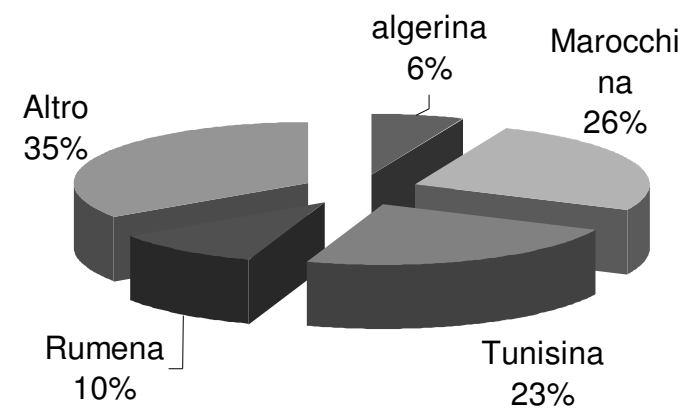

Nazionalità'

Residenza